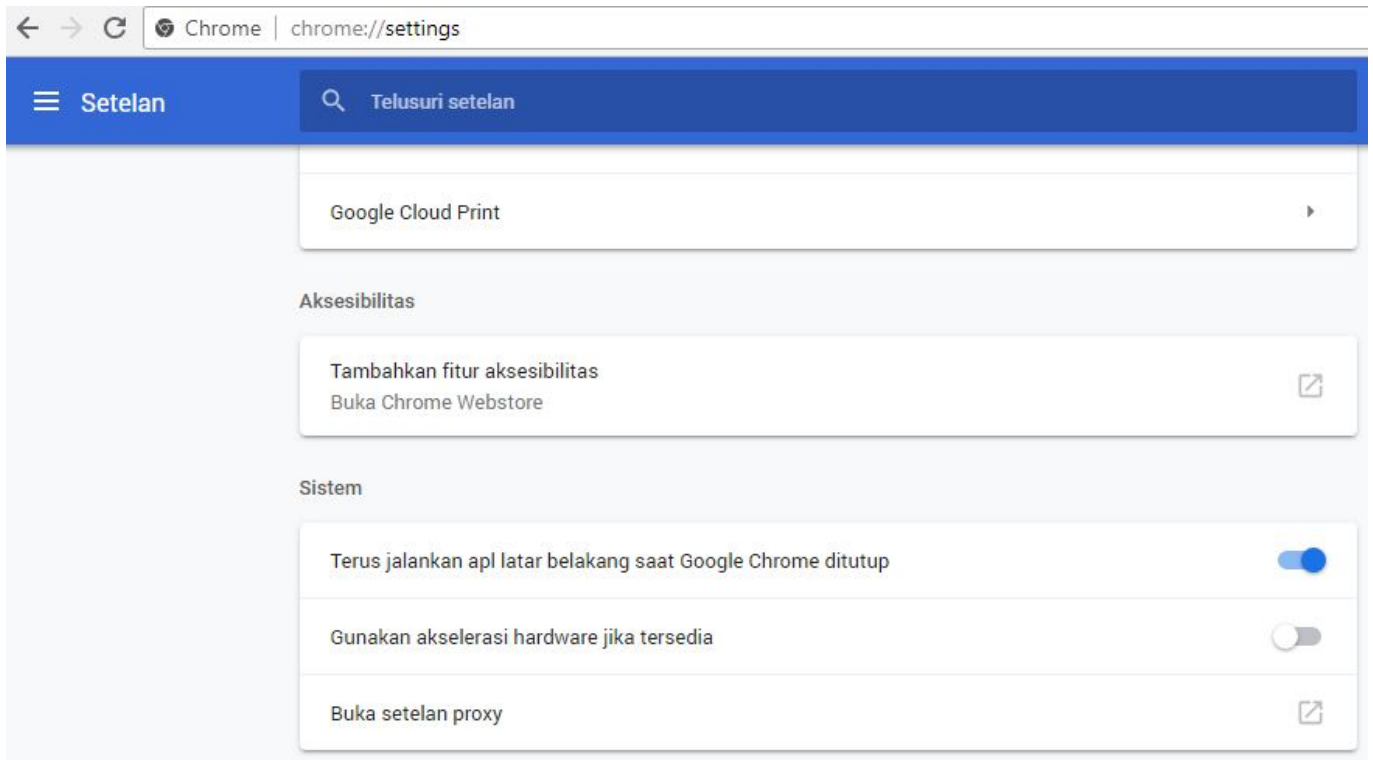

Sebagian orang mengangkap pula bahwa dengan mematikan fungsi Akselerasi Perangkat justru mempercepat kerja dari chrome, walaupun saya sendiri belum pernah membuktikannya. Semoga bermanfaat

Kata Kunci : Windows Hang, Chrome Error