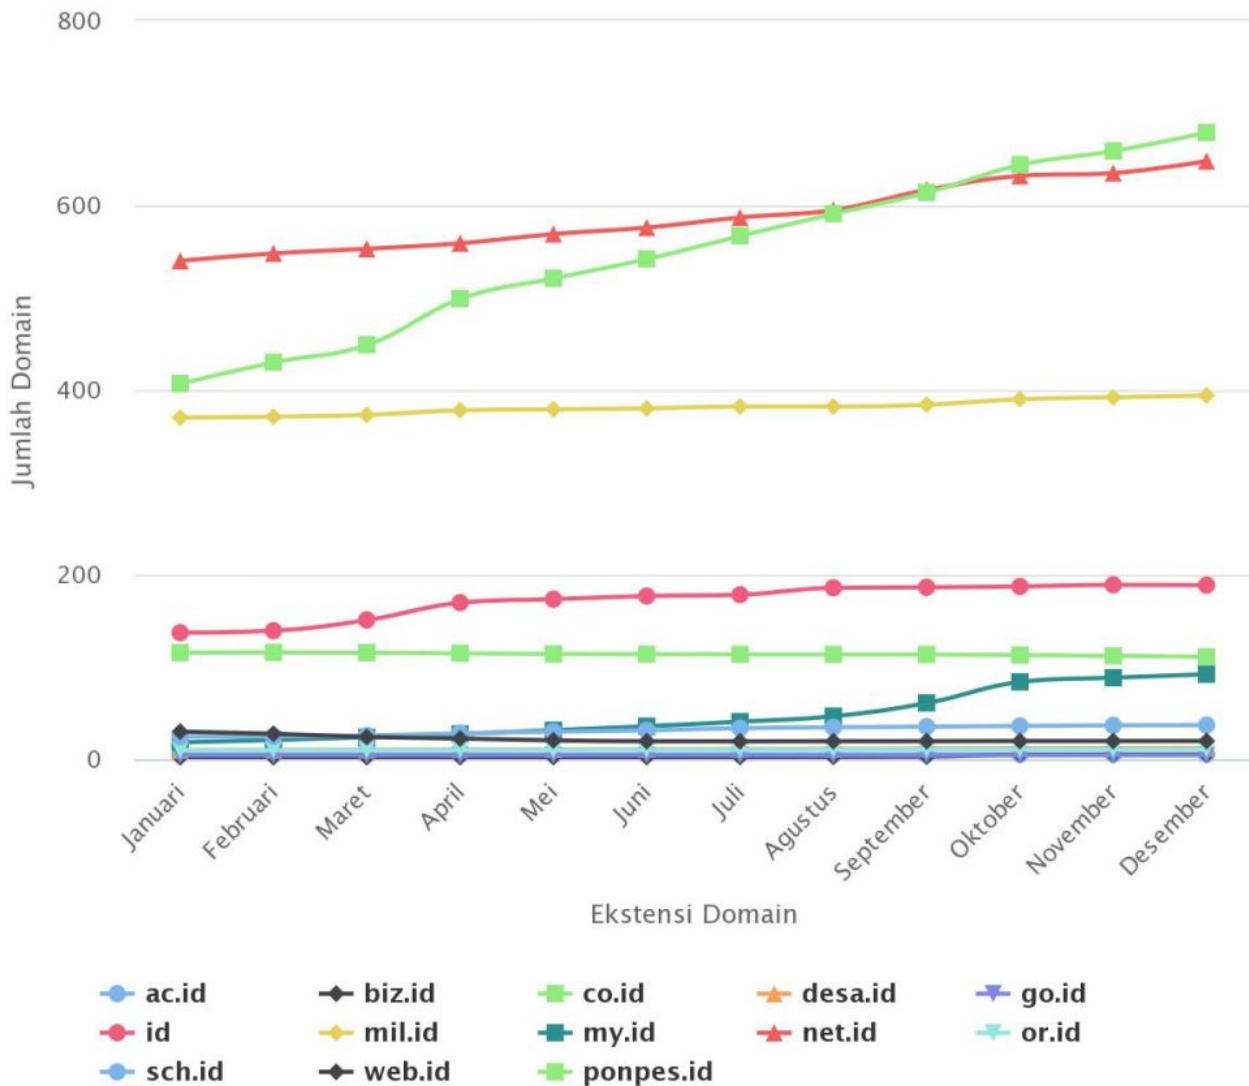

Statistik Domain .ID Tahun 2020

Oleh Adi Sumaryadi

Statistik Domain .ID Tahun 2020

Sumber Kementerian Komunikasi dan Informatika RI
www.adisumaryadi.com

Highcharts.com

Pertumbuhan domain .id atau dot id terus bertambah setiap tahunnya, hal ini menunjukkan awarness masyarakat internet Indonesia akan domain CTLD ID. Selain memang juga disebabkan karena domain TLD seperti .COM mulai habis.

Pertumbuhan domain .id atau dot id terus bertambah setiap tahunnya, hal ini menunjukkan awarness masyarakat internet Indonesia akan domain CTLD ID. Selain memang juga disebabkan karena domain TLD seperti .COM mulai habis. Data diatas menunjukkan bagaimana pertumbuhan pengguna domain .id tahun 2020.