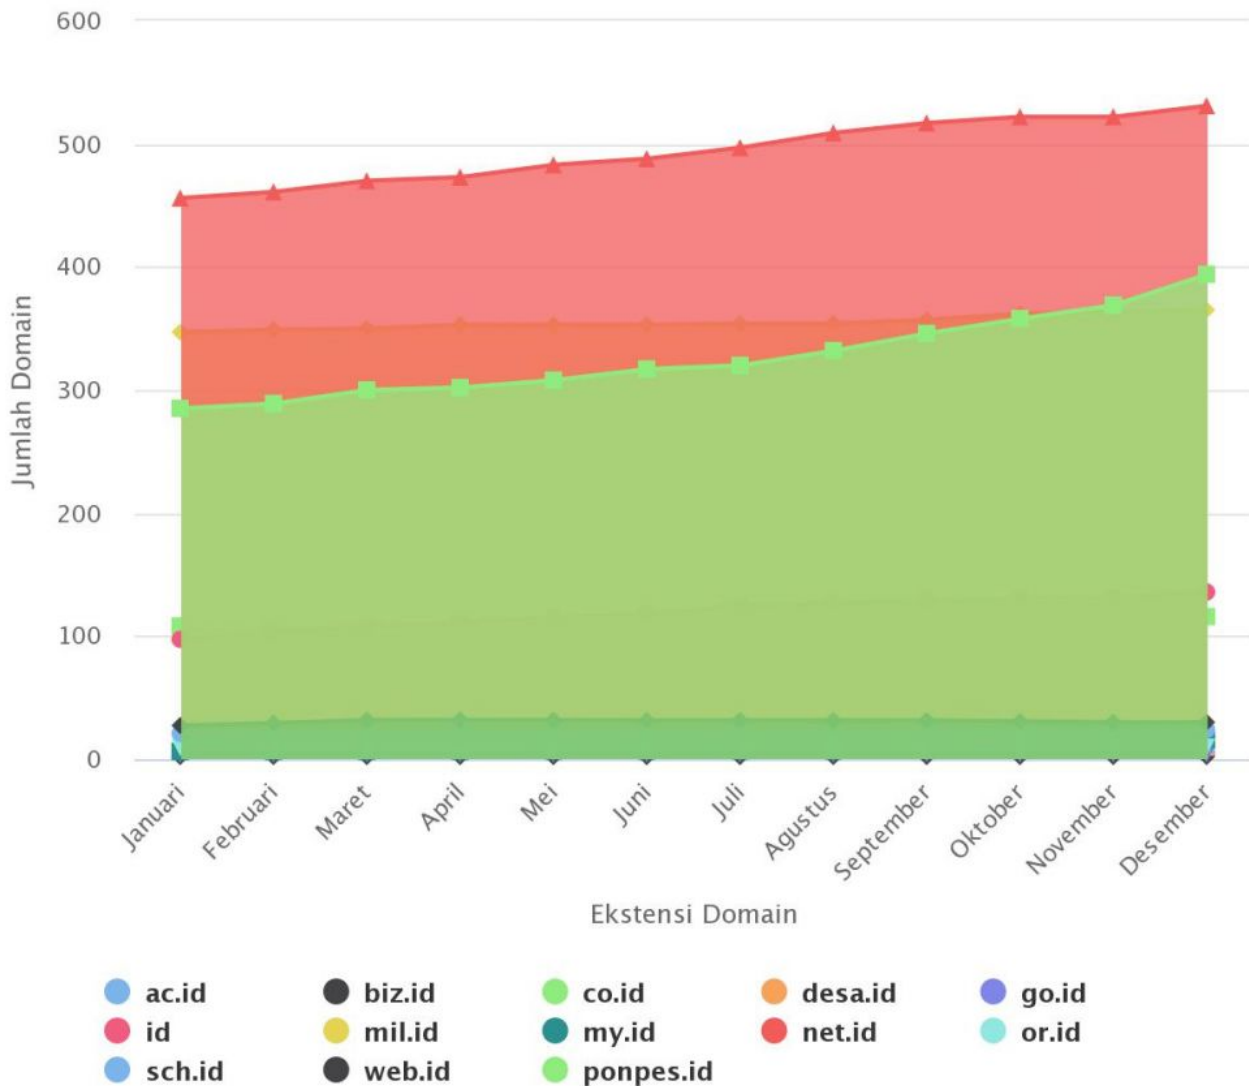

Statistik Domain .ID Tahun 2019

Oleh Adi Sumaryadi

Statistik Domain .ID Tahun 2019

Sumber Kementerian Komunikasi dan Informatika RI
www.adisumaryadi.com

Highcharts.com

Pertumbuhan domain .id atau dot id terus bertambah setiap tahunnya, hal ini menunjukkan awarness masyarakat internet Indonesia akan domain CTLD ID. Selain memang juga disebabkan karena domain TLD seperti .COM mulai habis.

Pertumbuhan domain .id atau dot id terus bertambah setiap tahunnya, hal ini menunjukkan awarness masyarakat internet Indonesia akan domain CTLD ID. Selain memang juga disebabkan karena domain TLD seperti .COM mulai habis. Data diatas menunjukkan bagaimana pertumbuhan pengguna domain .id tahun 2019.