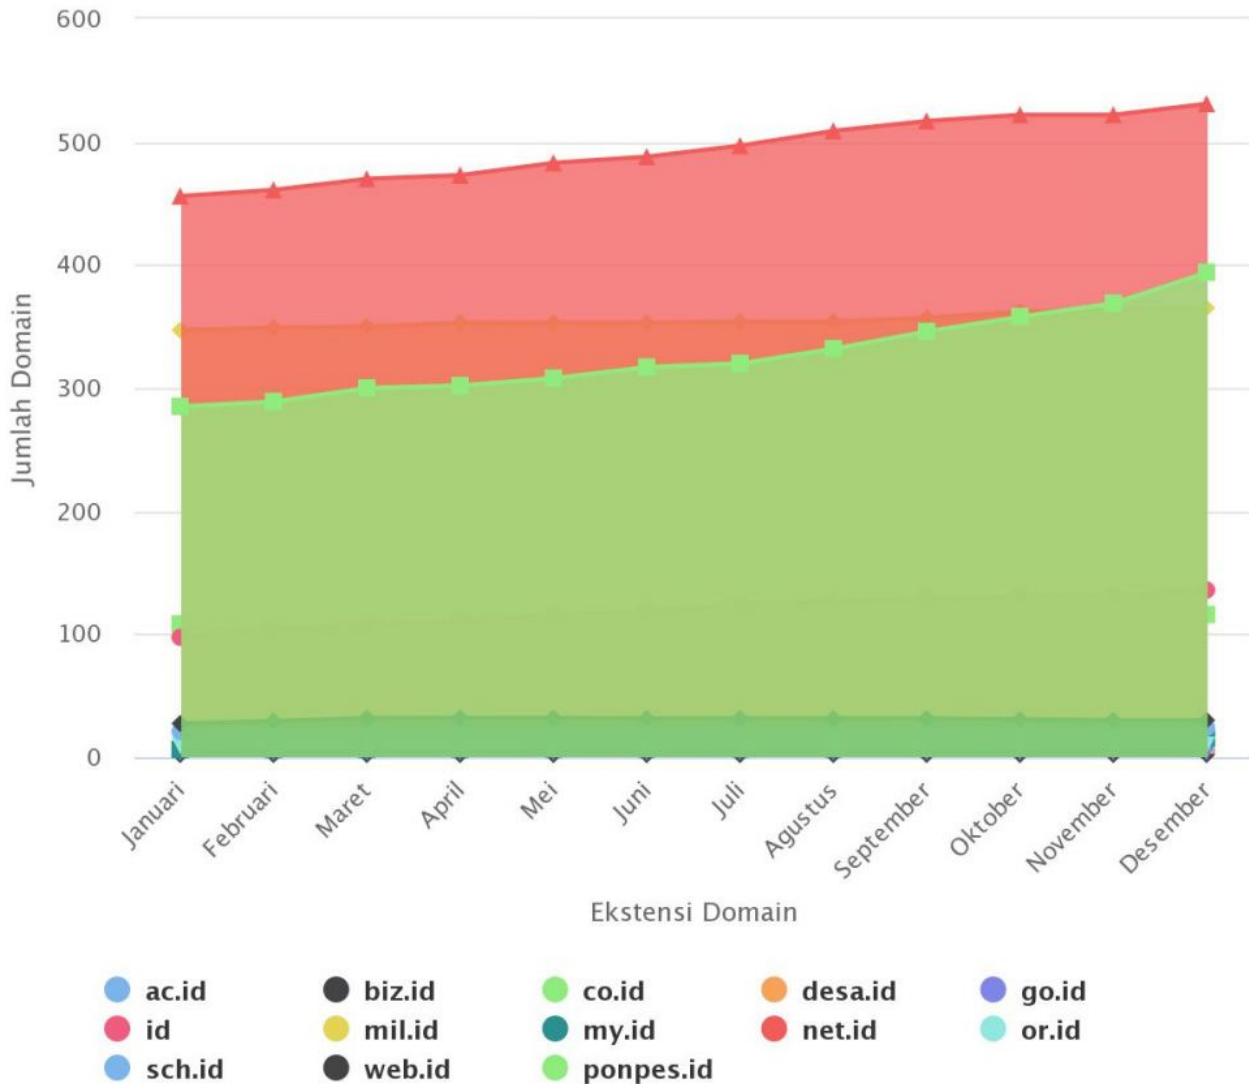

Statistik Domain .ID Tahun 2019

Oleh Adi Sumaryadi

Statistik Domain .ID Tahun 2019

Sumber Kementerian Komunikasi dan Informatika RI
www.adisumaryadi.com

Highcharts.com

Pertumbuhan domain .id atau dot id terus bertambah setiap tahunnya, hal ini menunjukkan awarness masyarakat internet Indonesia akan domain CTLD ID. Selain memang juga disebabkan karena domain TLD seperti .COM mulai habis.

Pertumbuhan domain .id atau dot id terus bertambah setiap tahunnya, hal ini menunjukkan awarness masyarakat internet Indonesia akan domain CTLD ID. Selain memang juga disebabkan karena domain TLD seperti .COM mulai habis. Data diatas menunjukkan bagaimana pertumbuhan pengguna domain .id tahun 2019.