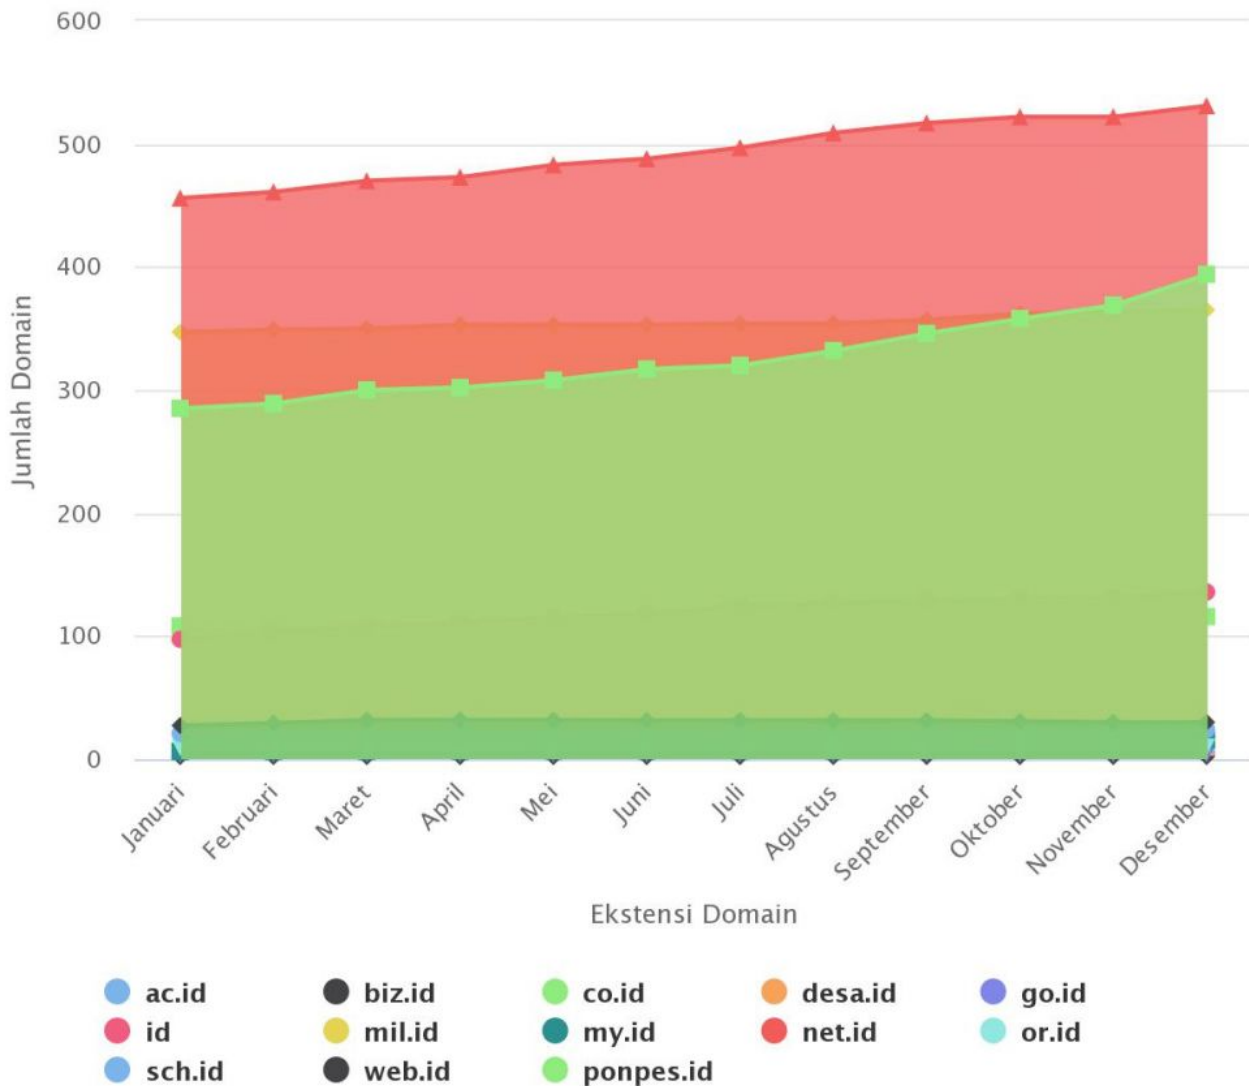

# Statistik Domain .ID Tahun 2019

Oleh Adi Sumaryadi

## Statistik Domain .ID Tahun 2019

Sumber Kementerian Komunikasi dan Informatika RI  
www.adisumaryadi.com

Highcharts.com

*Pertumbuhan domain .id atau dot id terus bertambah setiap tahunnya, hal ini menunjukkan awarness masyarakat internet Indonesia akan domain CTLD ID. Selain memang juga disebabkan karena domain TLD seperti .COM mulai habis.*