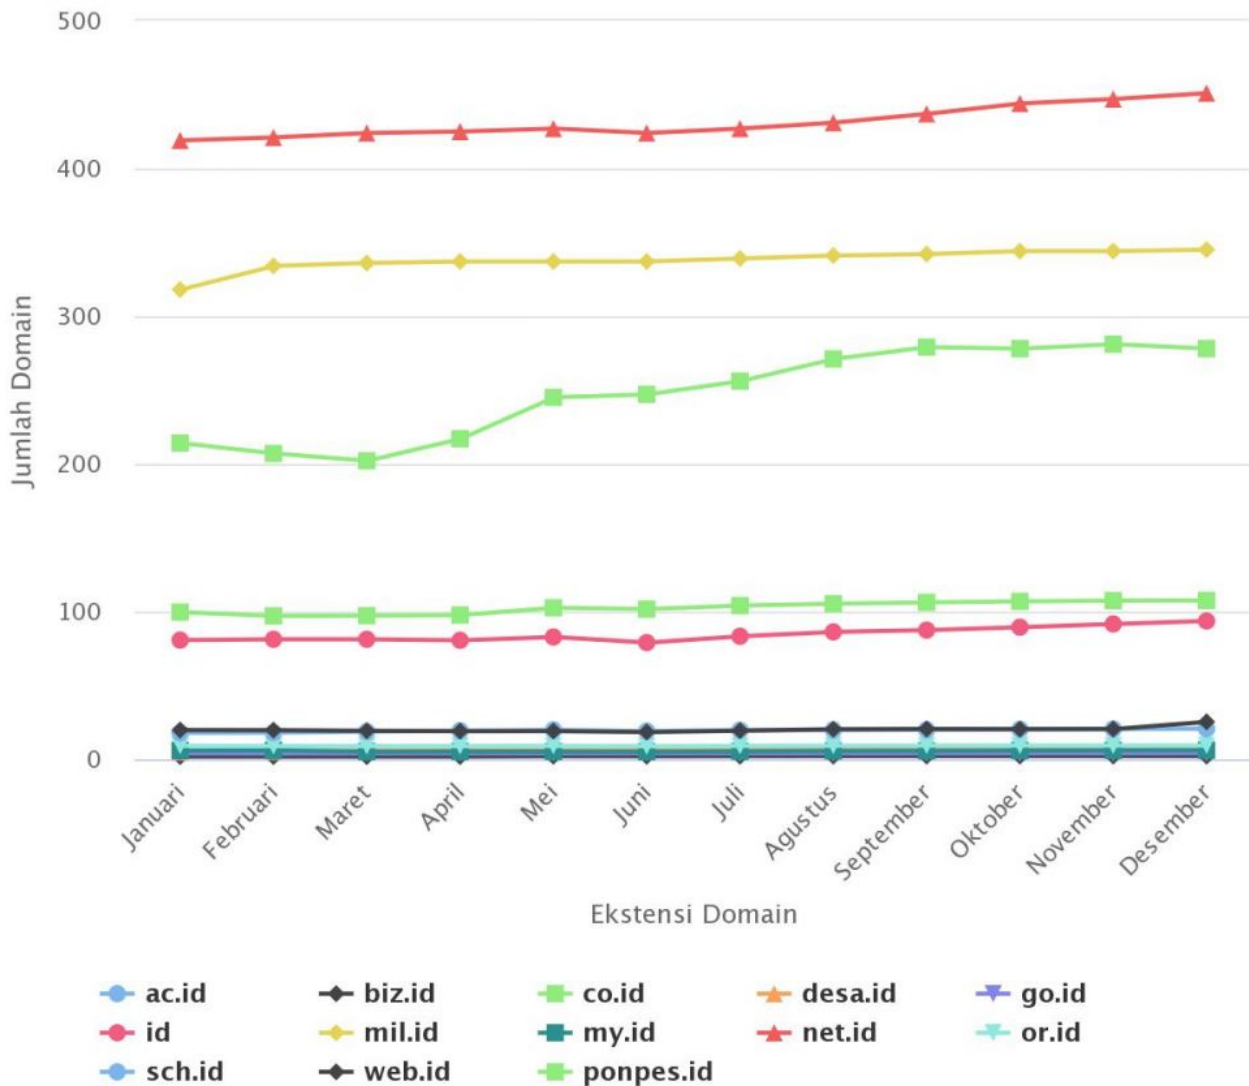

Statistik Domain .ID Tahun 2018

Oleh Adi Sumaryadi

Statistik Domain .ID Tahun 2018

Sumber Kementerian Komunikasi dan Informatika RI
www.adisumaryadi.com

Highcharts.com

Pertumbuhan domain .id atau dot id terus bertambah setiap tahunnya, hal ini menunjukkan awarness masyarakat internet Indonesia akan domain CTLD ID. Selain memang juga disebabkan karena domain TLD seperti .COM mulai habis.

Pertumbuhan domain .id atau dot id terus bertambah setiap tahunnya, hal ini menunjukkan awarness masyarakat internet Indonesia akan domain CTLD ID. Selain memang juga disebabkan karena domain TLD seperti .COM mulai habis. Data diatas menunjukkan bagaimana pertumbuhan pengguna domain .id tahun 2018.