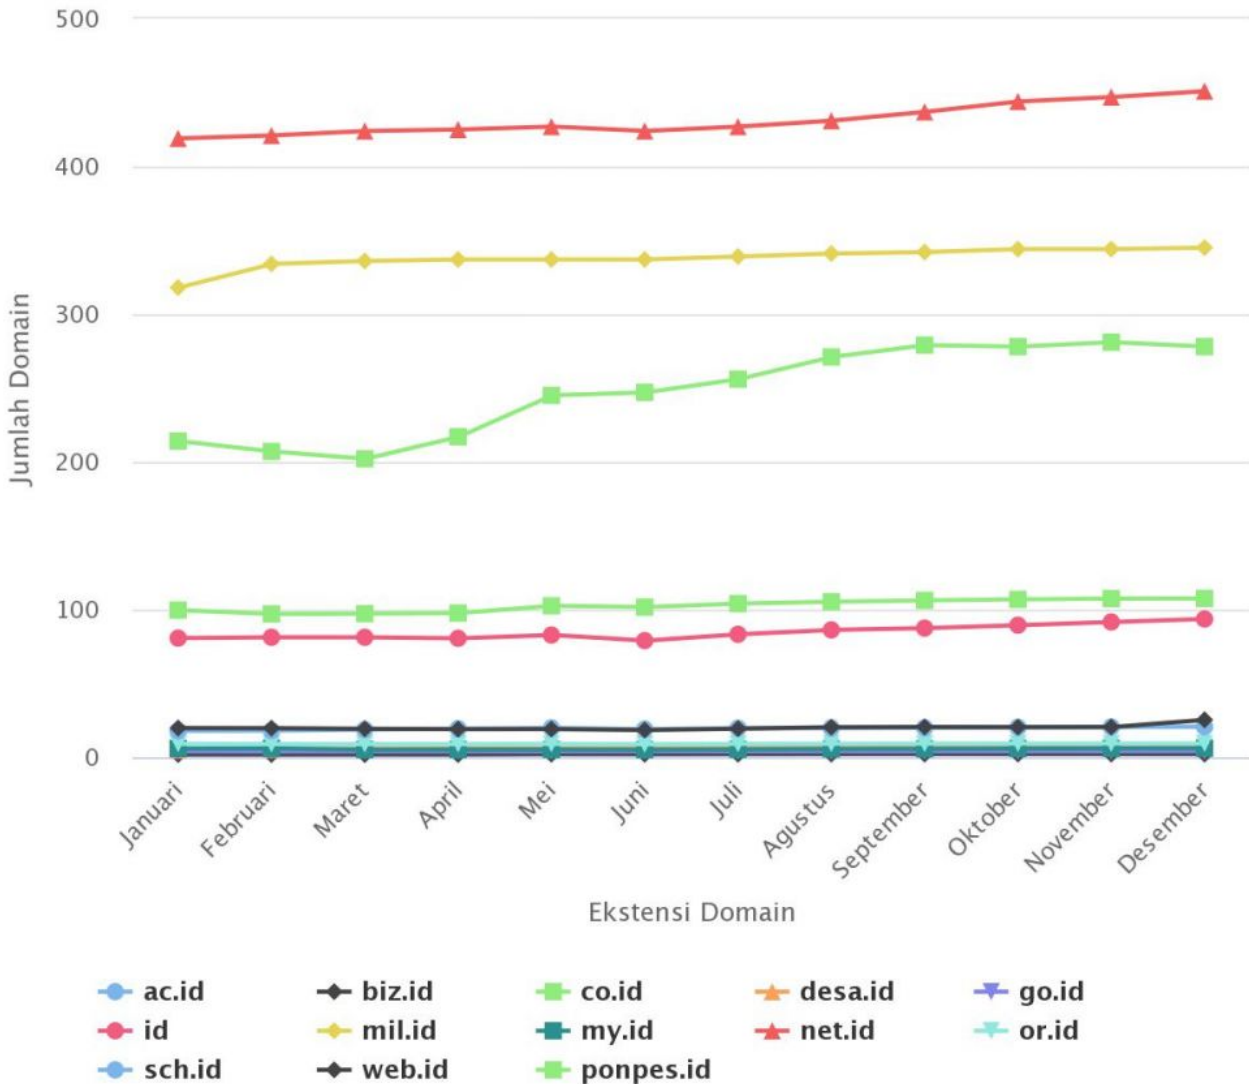

## Statistik Domain .ID Tahun 2018

Sumber Kementerian Komunikasi dan Informatika RI  
www.adisumaryadi.com

Highcharts.com

*Pertumbuhan domain .id atau dot id terus bertambah setiap tahunnya, hal ini menunjukkan awarness masyarakat internet Indonesia akan domain CTLD ID. Selain memang juga disebabkan karena domain TLD seperti .COM mulai habis.*