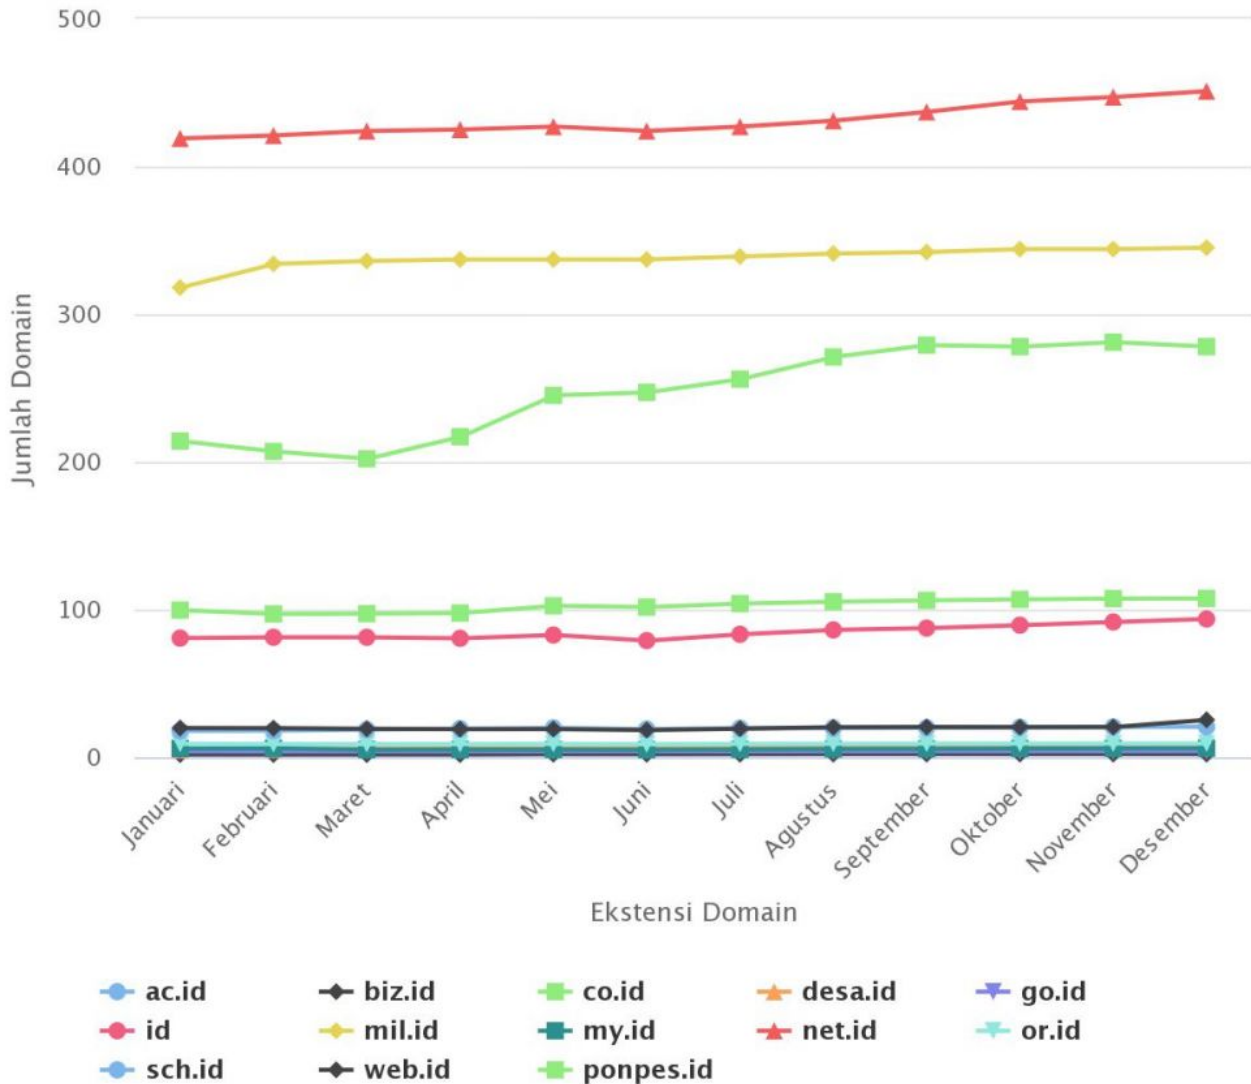

Statistik Domain .ID Tahun 2018

Oleh Adi Sumaryadi

Statistik Domain .ID Tahun 2018

Sumber Kementerian Komunikasi dan Informatika RI
www.adisumaryadi.com

Highcharts.com

Pertumbuhan domain .id atau dot id terus bertambah setiap tahunnya, hal ini menunjukkan awarness masyarakat internet Indonesia akan domain CTLD ID. Selain memang juga disebabkan karena domain TLD seperti .COM mulai habis.

Pertumbuhan domain .id atau dot id terus bertambah setiap tahunnya, hal ini menunjukkan awarness masyarakat internet Indonesia akan domain CTLD ID. Selain memang juga disebabkan karena domain TLD seperti .COM mulai habis. Data diatas menunjukkan bagaimana pertumbuhan pengguna domain .id tahun 2018.