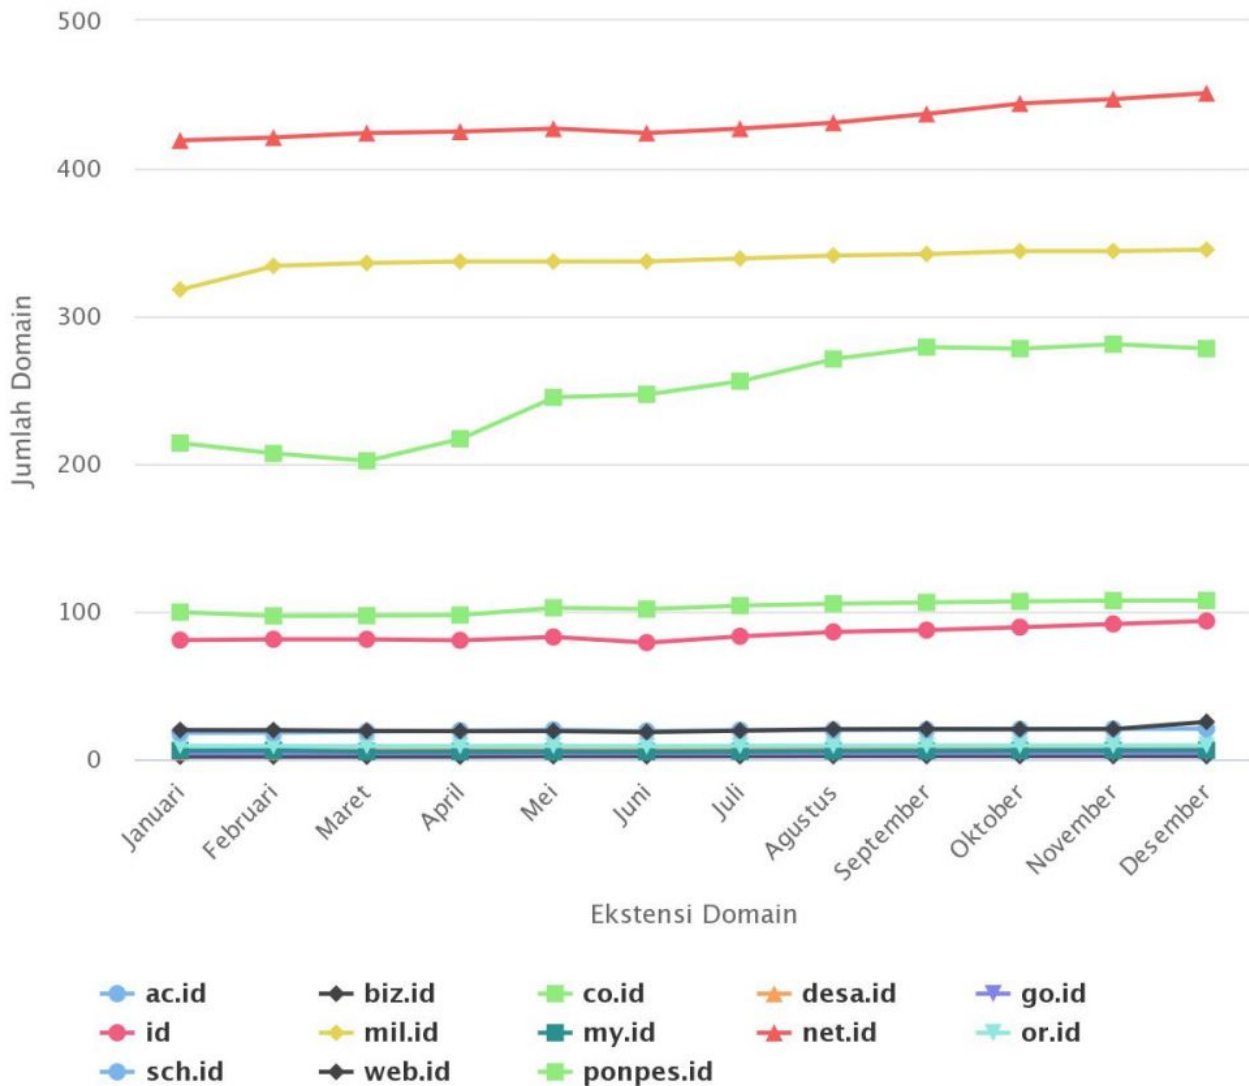

# Statistik Domain .ID Tahun 2018

Oleh Adi Sumaryadi

## Statistik Domain .ID Tahun 2018

Sumber Kementerian Komunikasi dan Informatika RI  
www.adisumaryadi.com

Highcharts.com

*Pertumbuhan domain .id atau dot id terus bertambah setiap tahunnya, hal ini menunjukkan awarness masyarakat internet Indonesia akan domain CTLD ID. Selain memang juga disebabkan karena domain TLD seperti .COM mulai habis.*