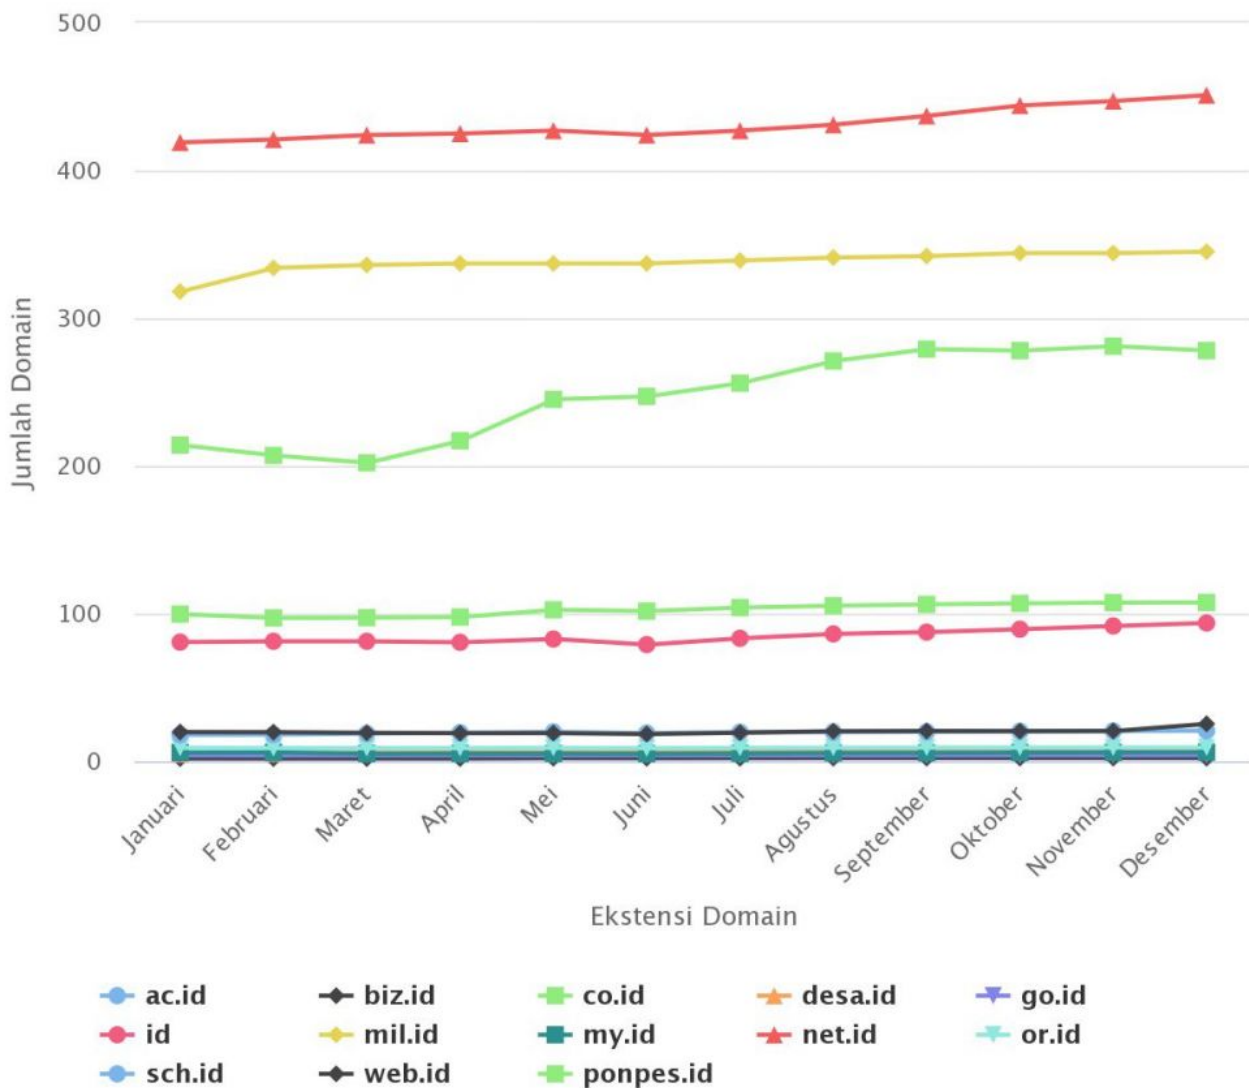

Statistik Domain .ID Tahun 2018

Oleh Adi Sumaryadi

Statistik Domain .ID Tahun 2018

Sumber Kementerian Komunikasi dan Informatika RI
www.adisumaryadi.com

Highcharts.com

Pertumbuhan domain .id atau dot id terus bertambah setiap tahunnya, hal ini menunjukkan awarness masyarakat internet Indonesia akan domain CTLD ID. Selain memang juga disebabkan karena domain TLD seperti .COM mulai habis.

Pertumbuhan domain .id atau dot id terus bertambah setiap tahunnya, hal ini menunjukkan awarness masyarakat internet Indonesia akan domain CTLD ID. Selain memang juga disebabkan karena domain TLD seperti .COM mulai habis. Data diatas menunjukkan bagaimana pertumbuhan pengguna domain .id tahun 2018.