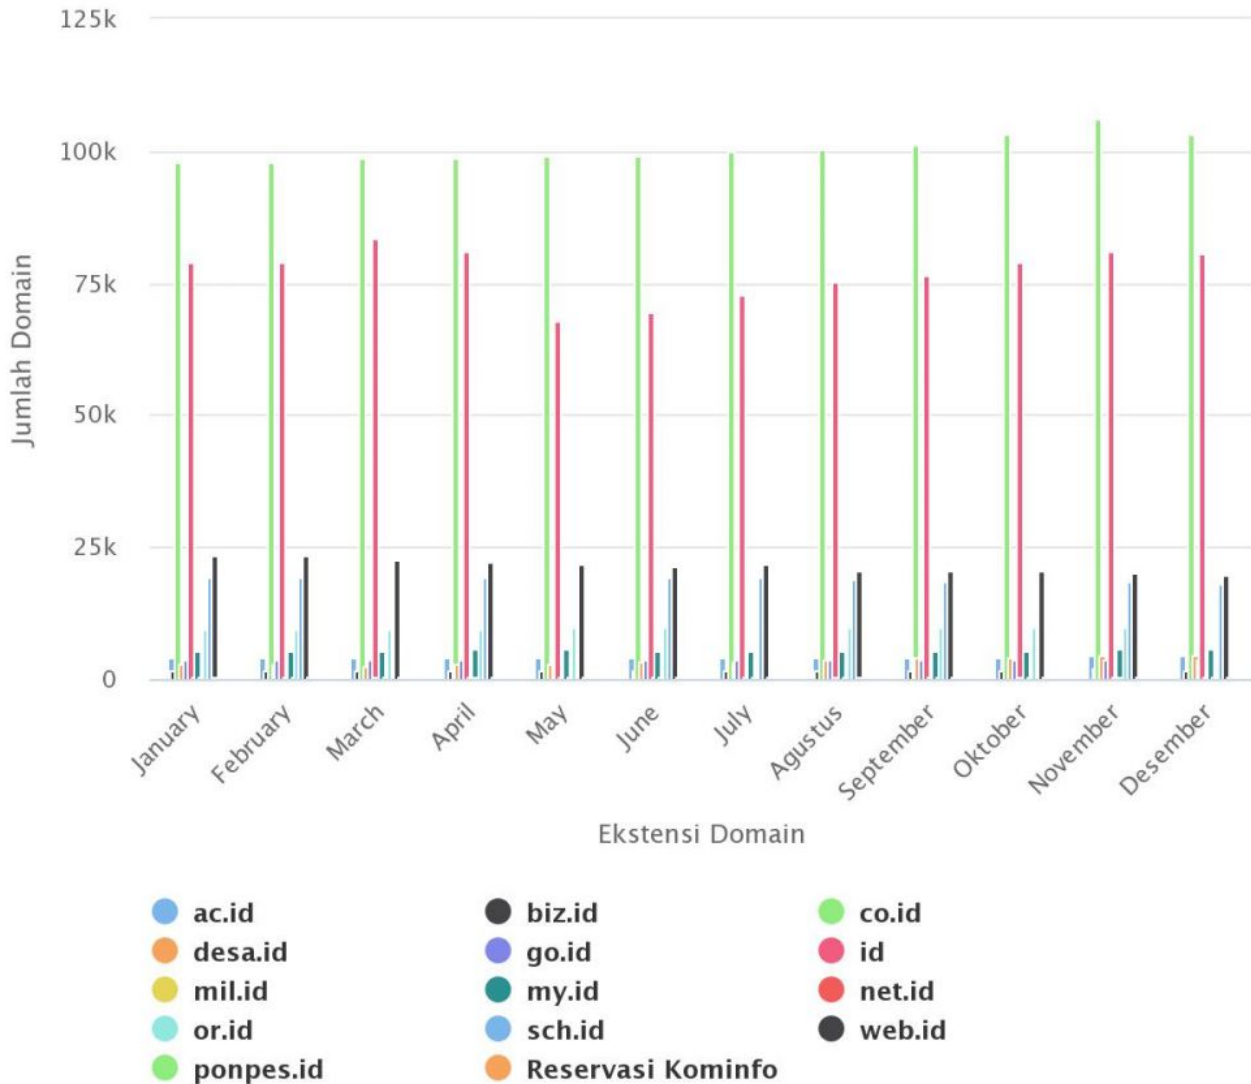

Statistik Domain .ID Tahun 2017

Oleh Adi Sumaryadi

Statistik Domain .ID Tahun 2017

Sumber Kementrian Komunikasi dan Informatika RI
www.adisumaryadi.com

Highcharts.com

Pertumbuhan domain .id atau dot id terus bertambah setiap tahunnya, hal ini menunjukkan awarness masyarakat internet Indonesia akan domain CTLD ID. Selain memang juga disebabkan karena domain TLD seperti .COM mulai habis.

Pertumbuhan domain .id atau dot id terus bertambah setiap tahunnya, hal ini menunjukkan awarness masyarakat internet Indonesia akan domain CTLD ID. Selain memang juga disebabkan karena domain TLD seperti .COM mulai habis. Data diatas menunjukkan bagaimana pertumbuhan pengguna domain .id tahun 2017.