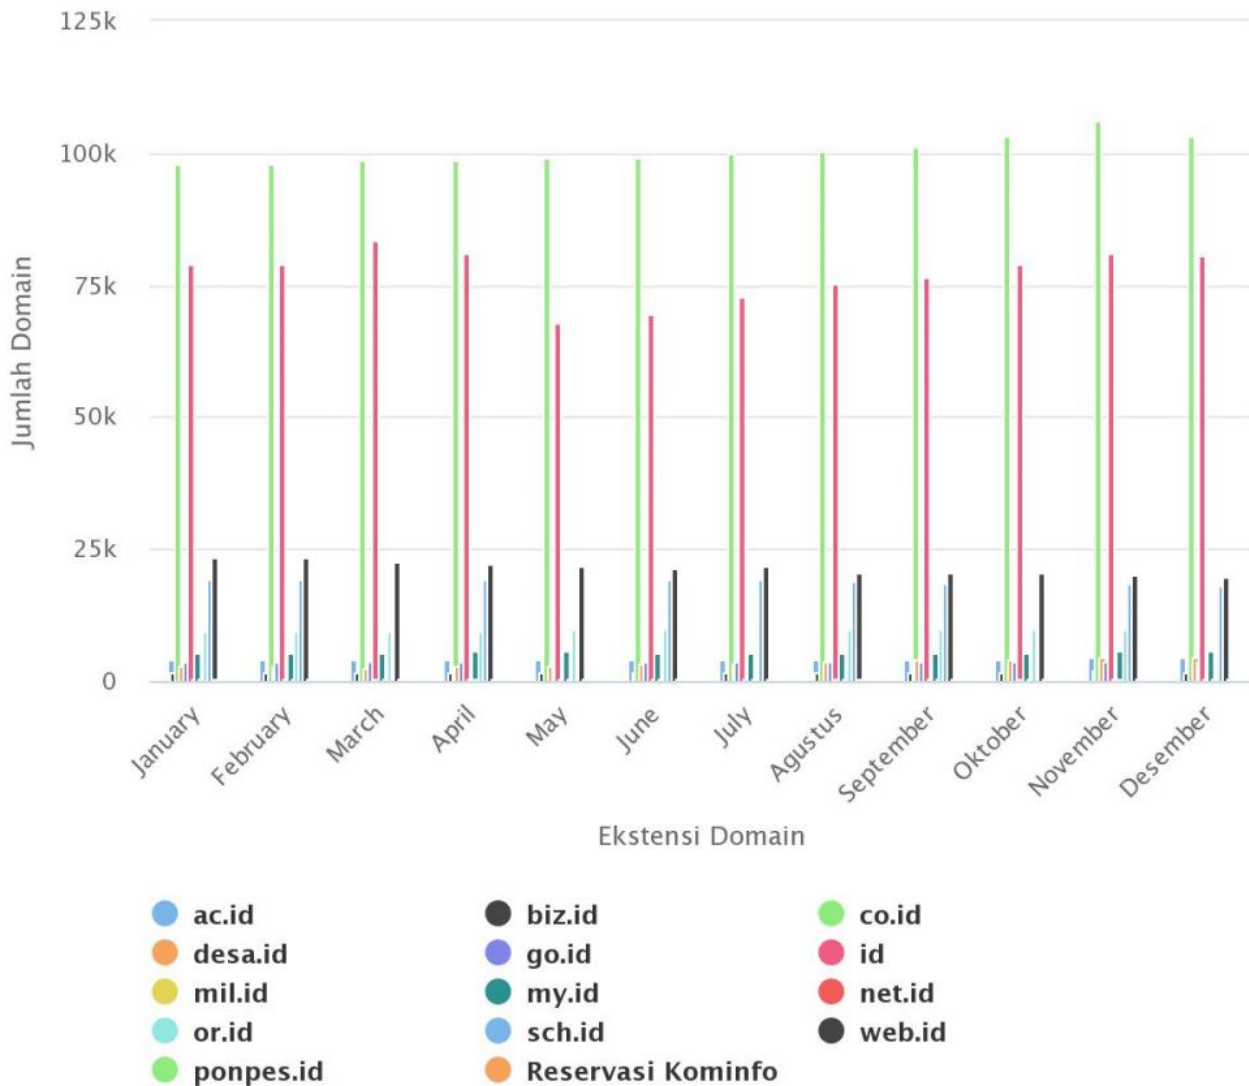

Statistik Domain .ID Tahun 2017

Oleh Adi Sumaryadi

Statistik Domain .ID Tahun 2017

Sumber Kementerian Komunikasi dan Informatika RI
www.adisumaryadi.com

Highcharts.com

Pertumbuhan domain .id atau dot id terus bertambah setiap tahunnya, hal ini menunjukkan awarness masyarakat internet Indonesia akan domain CTLD ID. Selain memang juga disebabkan karena domain TLD seperti .COM mulai habis.

Pertumbuhan domain .id atau dot id terus bertambah setiap tahunnya, hal ini menunjukkan awarness masyarakat internet Indonesia akan domain CTLD ID. Selain memang juga disebabkan karena domain TLD seperti .COM mulai habis. Data diatas menunjukkan bagaimana pertumbuhan pengguna domain .id tahun 2017.