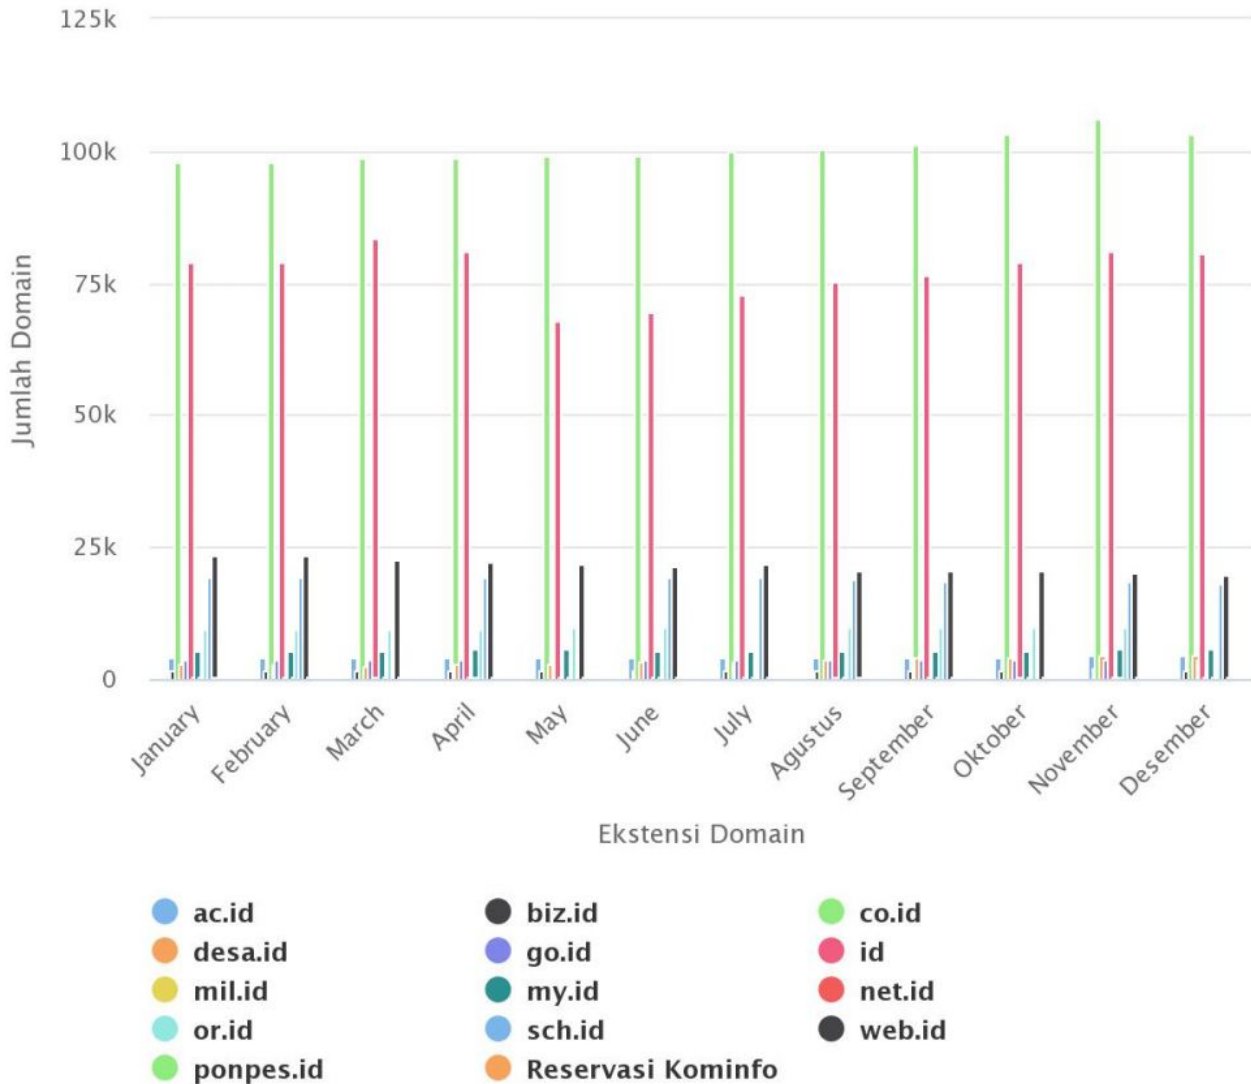

Statistik Domain .ID Tahun 2017

Oleh Adi Sumaryadi

Statistik Domain .ID Tahun 2017

Sumber Kementerian Komunikasi dan Informatika RI
www.adisumaryadi.com

Highcharts.com

Pertumbuhan domain .id atau dot id terus bertambah setiap tahunnya, hal ini menunjukkan awarness masyarakat internet Indonesia akan domain CTLD ID. Selain memang juga disebabkan karena domain TLD seperti .COM mulai habis.

Pertumbuhan domain .id atau dot id terus bertambah setiap tahunnya, hal ini menunjukkan awarness masyarakat internet Indonesia akan domain CTLD ID. Selain memang juga disebabkan karena domain TLD seperti .COM mulai habis. Data diatas menunjukkan bagaimana pertumbuhan pengguna domain .id tahun 2017.