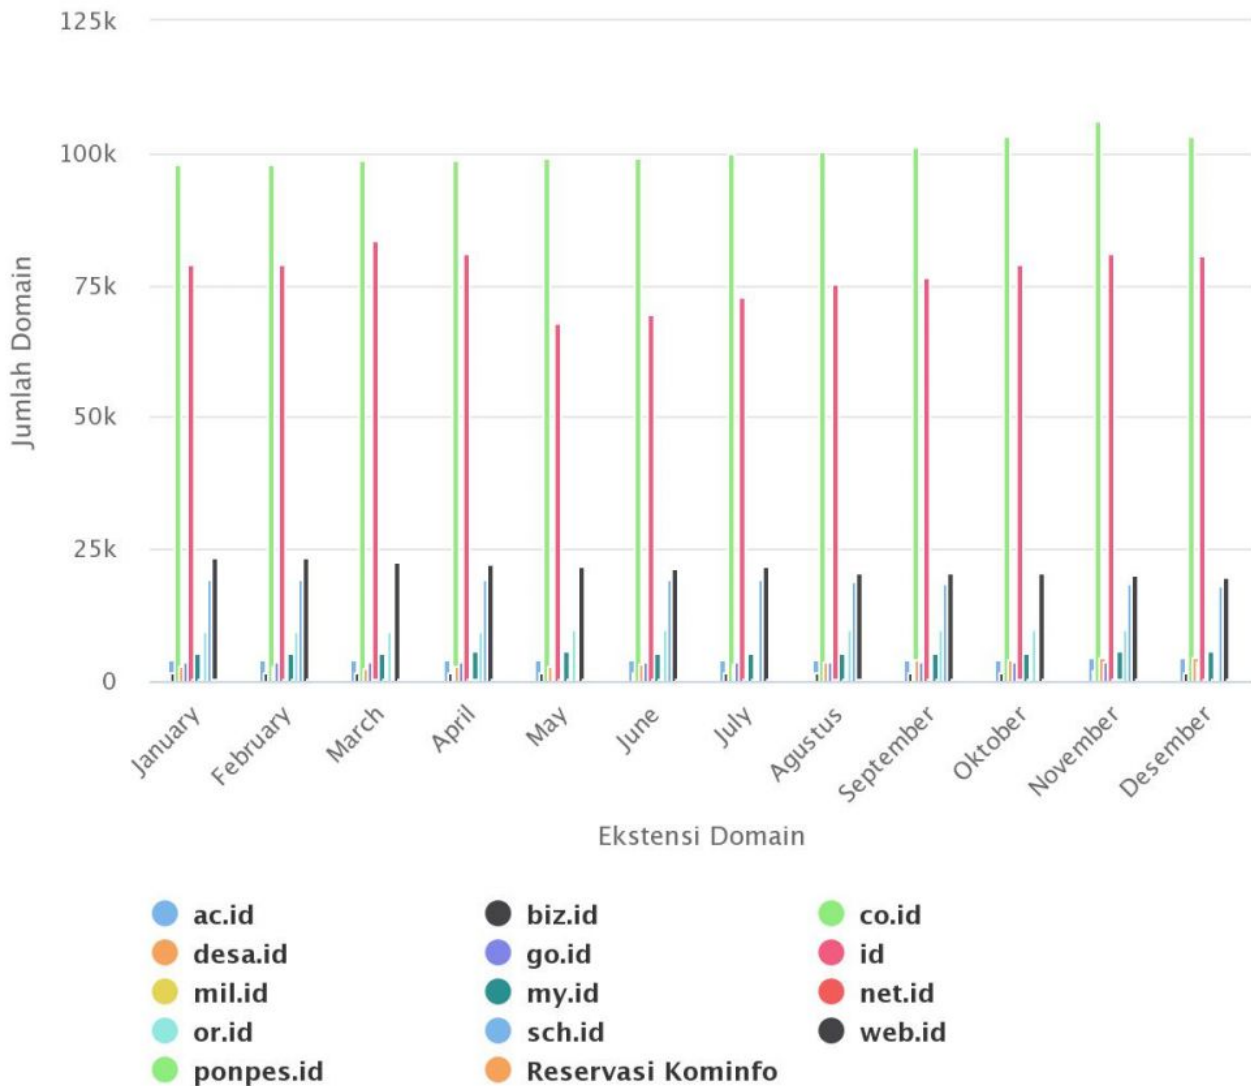

Statistik Domain .ID Tahun 2017

Oleh Adi Sumaryadi

Statistik Domain .ID Tahun 2017

Sumber Kementerian Komunikasi dan Informatika RI
www.adisumaryadi.com

Highcharts.com

Pertumbuhan domain .id atau dot id terus bertambah setiap tahunnya, hal ini menunjukkan awarness masyarakat internet Indonesia akan domain CTLD ID. Selain memang juga disebabkan karena domain TLD seperti .COM mulai habis.

Pertumbuhan domain .id atau dot id terus bertambah setiap tahunnya, hal ini menunjukkan awarness masyarakat internet Indonesia akan domain CTLD ID. Selain memang juga disebabkan karena domain TLD seperti .COM mulai habis. Data diatas menunjukkan bagaimana pertumbuhan pengguna domain .id tahun 2017.