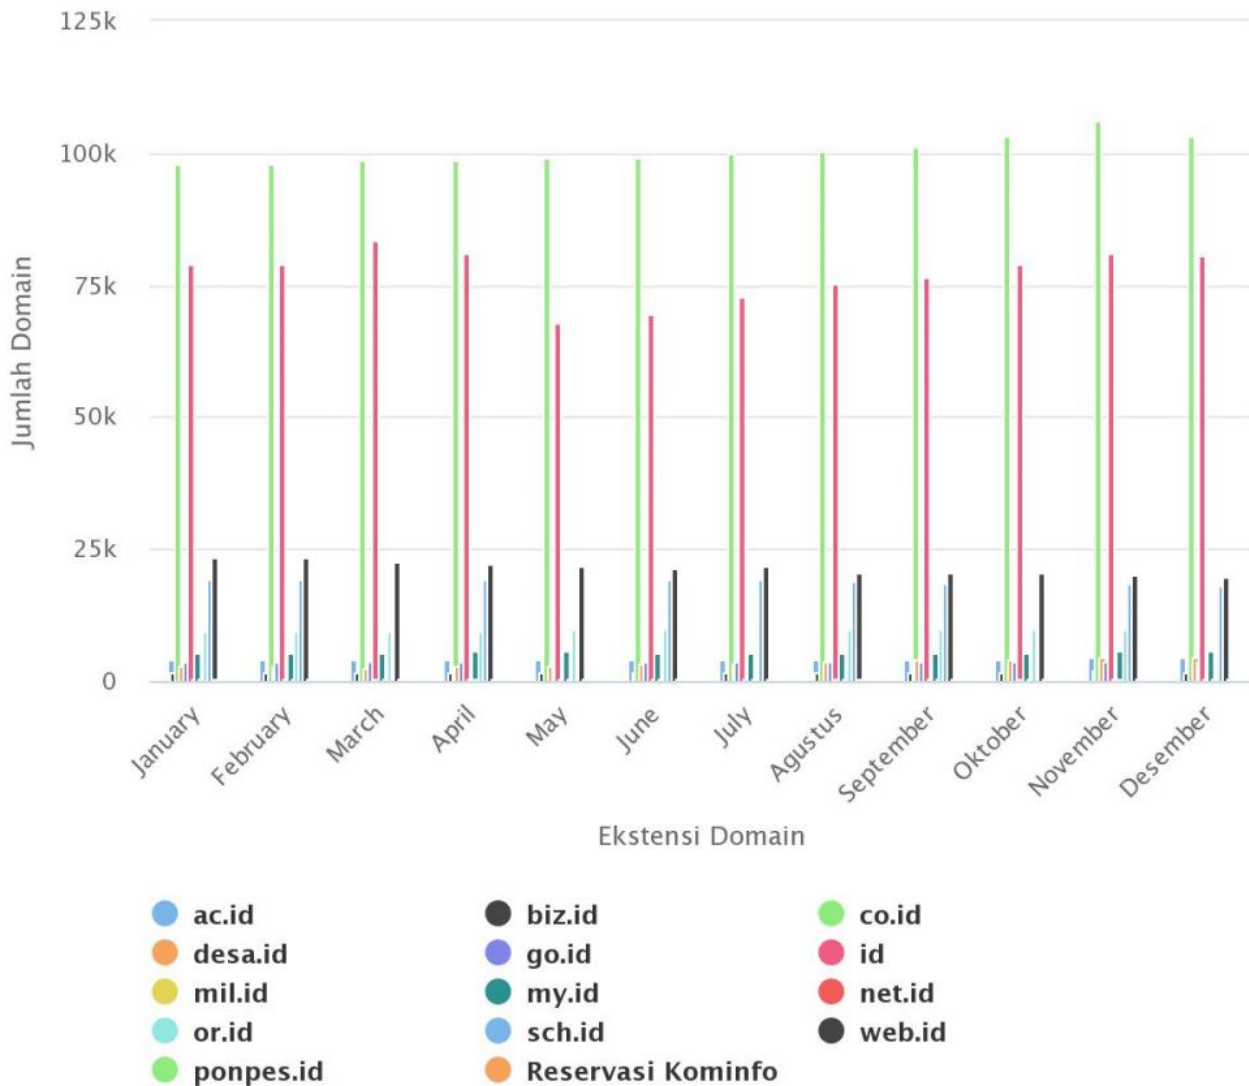

## Statistik Domain .ID Tahun 2017

Sumber Kementerian Komunikasi dan Informatika RI  
www.adisumaryadi.com

Highcharts.com

*Pertumbuhan domain .id atau dot id terus bertambah setiap tahunnya, hal ini menunjukkan awarness masyarakat internet Indonesia akan domain CTLD ID. Selain memang juga disebabkan karena domain TLD seperti .COM mulai habis.*