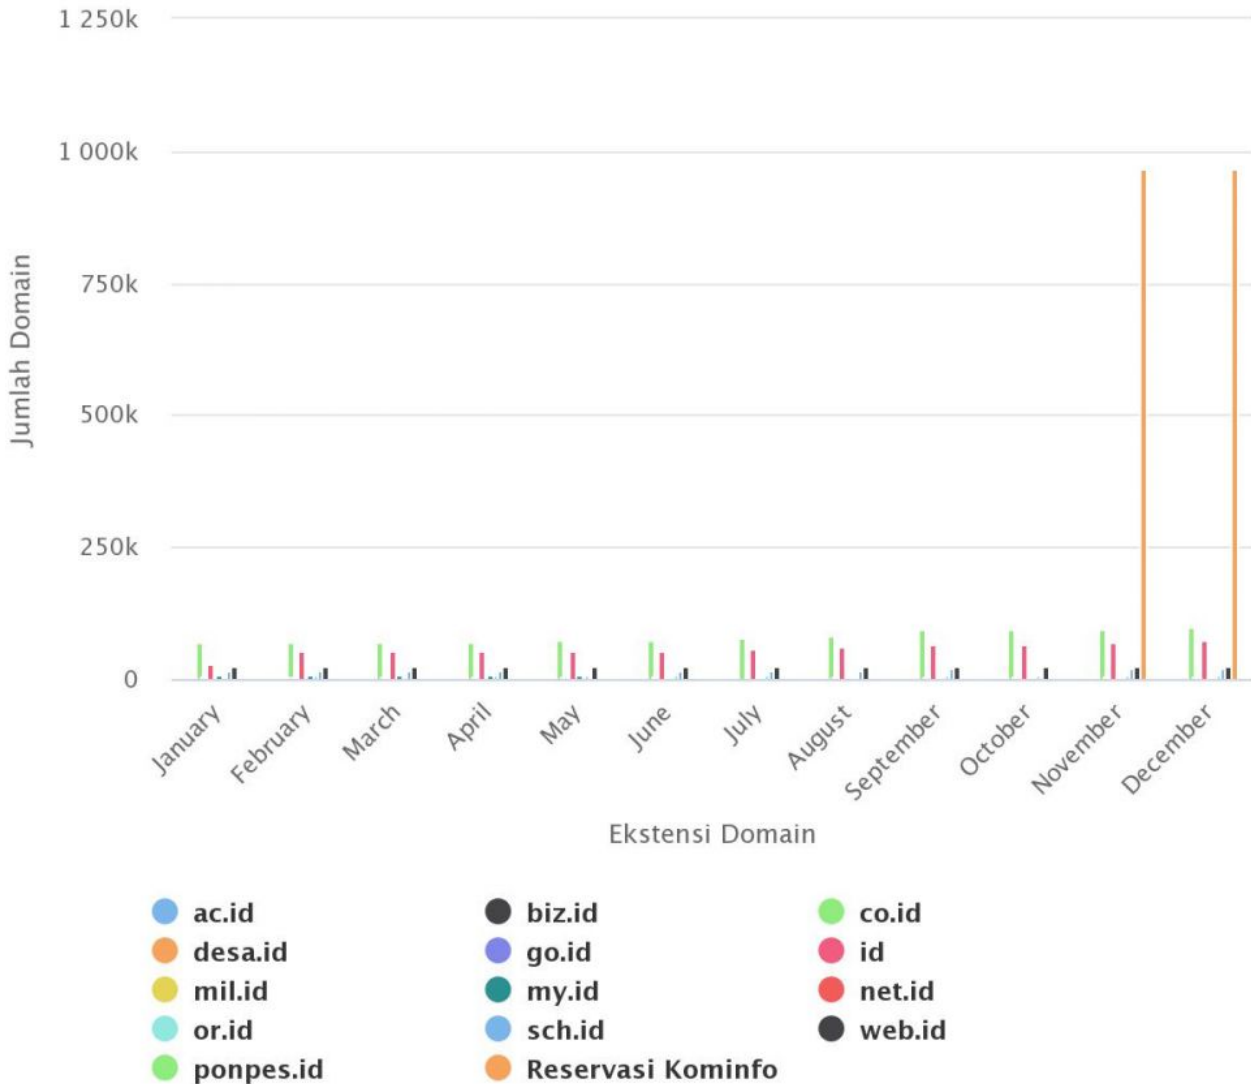

Statistik Domain .ID Tahun 2016

Oleh Adi Sumaryadi

Statistik Domain .ID Tahun 2016

Sumber Kementerian Komunikasi dan Informatika RI
www.adisumaryadi.com

Highcharts.com

Pertumbuhan domain .id atau dot id terus bertambah setiap tahunnya, hal ini menunjukkan awarness masyarakat internet Indonesia akan domain CTLD ID. Selain memang juga disebabkan karena domain TLD seperti .COM mulai habis.

Pertumbuhan domain .id atau dot id terus bertambah setiap tahunnya, hal ini menunjukkan awarness masyarakat internet Indonesia akan domain CTLD ID. Selain memang juga disebabkan karena domain TLD seperti .COM mulai habis. Data diatas menunjukkan bagaimana pertumbuhan pengguna domain .id tahun 2016.